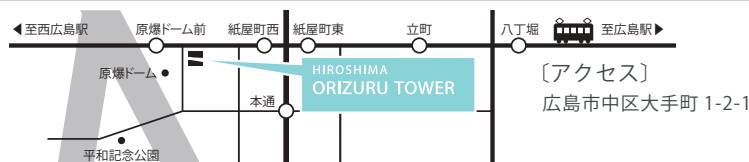

■FOOD MENU

握手カフェで人気のフードメニューをご提供いたします。

※事前予約が必要となります。お問い合わせは下記よりお願いいたします。

【お問い合わせ】 おりづるタワー事務局

☎ 082-569-6803

受付時間 10:00～19:00

【アクセス】
広島市中区大手町 1-2-1